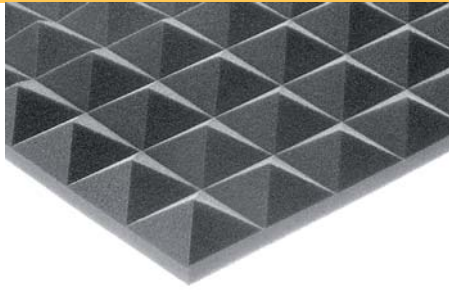

MAPPYSIL PIRAMIDALE AU

Fonoassorbenti

🇮🇹 Pannello in poliester di poliuretano espanso. **Auto-estinguente.** Antracite o verniciato, con **profilo a piramide** per ottenere un alto grado di assorbimento acustico. Adatto per palestre, sale riunioni, poligoni di tiro, locali musica, studi di registrazione e per la correzione acustica in genere. Disponibile con un lato adesivo per facilitarne la posa in opera (la versione adesiva è sconsigliata per l'applicazione a muro e a soffitto senza l'ausilio di supporti di sostegno aggiuntivi).

MAPPYSIL PIRAMIDALE VERNICIATO: Nei colori standard azzurro, giallo, rosso, ma **a richiesta disponibile in tutti i colori della tabella ral.** Non si garantisce l'uniformità della verniciatura.

🇬🇧 **Self-extinguishing** polyester foam. **Raised pyramid profile** on one side for a high level of sound absorption. Suitable for radio and TV stations, rifle ranges, music venues, recording studios and general use. Adhesive version available upon request (the adhesive version is not recommended for wall applications).

MAPPYSIL PIRAMIDALE VERNICIATO: a panel sprayed in the standard colours: blue, yellow, red. Any colour available in the ral table available upon request. Uniformity of colour is not guaranteed.

🇫🇷 Matériau d'absorption phonique en mousse de polyester, **auto extinguable.** **Surface moulée en pyramides** pour obtenir une haute capacité d'absorption. Particulièrement indiqué pour salles de conférence, salles de gymnastique, studios musicaux, etc.

MAPPYSIL PIRAMIDALE VERNICIATO: panneau peint en coloris bleu, jaune, rouge, mais disponible sur demande dans tous les coloris de la table ral.

🇩🇪 Schallabsorbierendes Material aus **selbst-löschendem** Polyesterschaum, **mit Pyramidenprofil** für hohen Schallabsorptionseffekt. Geeignet für Konferenz-räume, Ton- und Rundfunkstudios, Turnhallen, usw.