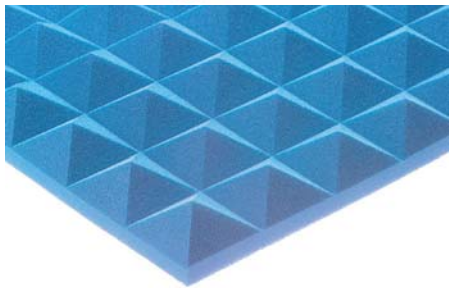

MAPPYSIL PIRAMIDALE AU

Fonoassorbenti

🇮🇹 Pannello in poliester di poliuretano espanso. **Auto-estinguente.** Antracite o verniciato, con **profilo a piramide** per ottenere un alto grado di assorbimento acustico. Adatto per palestre, sale riunioni, poligoni di tiro, locali musica, studi di registrazione e per la correzione acustica in genere. Disponibile con un lato adesivo per facilitarne la posa in opera (la versione adesiva è sconsigliata per l'applicazione a muro e a soffitto senza l'ausilio di supporti di sostegno aggiuntivi).

MAPPYSIL PIRAMIDALE VERNICIATO: Nei colori standard azzurro, giallo, rosso, ma **a richiesta disponibile in tutti i colori della tabella ral.** Non si garantisce l'uniformità della verniciatura.

🇬🇧 **Self-extinguishing** polyester foam. **Raised pyramid profile** on one side for a high level of sound absorption. Suitable for radio and TV stations, rifle ranges, music venues, recording studios and general use. Adhesive version available upon request (the adhesive version is not recommended for wall applications).

MAPPYSIL PIRAMIDALE VERNICIATO: a panel sprayed in the standard colours: blue, yellow, red. Any colour available in the ral table available upon request. Uniformity of colour is not guaranteed.

🇫🇷 Matériau d'absorption phonique en mousse de polyester, **auto extinguable.** **Surface moulée en pyramides** pour obtenir une haute capacité d'absorption. Particulièrement indiqué pour salles de conférence, salles de gymnastique, studios musicaux, etc.

MAPPYSIL PIRAMIDALE VERNICIATO: panneau peint en coloris bleu, jaune, rouge, mais disponible sur demande dans tous les coloris de la table ral.

🇩🇪 Schallabsorbierendes Material aus **selbst-löschendem** Polyesterschaum, **mit Pyramidenprofil** für hohen Schallabsorptionseffekt. Geeignet für Konferenz-räume, Ton- und Rundfunkstudios, Turnhallen, usw.