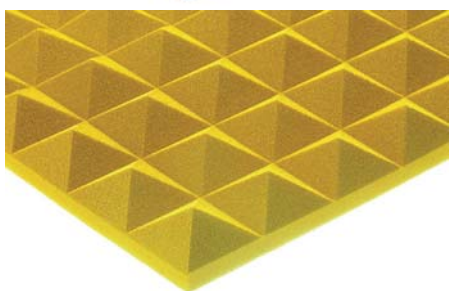

MAPPYSIL PIRAMIDALE AU

Fonoassorbenti

🇮🇹 Pannello in poliester di poliuretano espanso. **Auto-estinguente.** Antracite o verniciato, con **profilo a piramide** per ottenere un alto grado di assorbimento acustico. Adatto per palestre, sale riunioni, poligoni di tiro, locali musica, studi di registrazione e per la correzione acustica in genere. Disponibile con un lato adesivo per facilitarne la posa in opera (la versione adesiva è sconsigliata per l'applicazione a muro e a soffitto senza l'ausilio di supporti di sostegno aggiuntivi).

MAPPYSIL PIRAMIDALE VERNICIATO: Nei colori standard azzurro, giallo, rosso, ma **a richiesta disponibile in tutti i colori della tabella ral.** Non si garantisce l'uniformità della verniciatura.

🇬🇧 **Self-extinguishing** polyester foam. **Raised pyramid profile** on one side for a high level of sound absorption. Suitable for radio and TV stations, rifle ranges, music venues, recording studios and general use. Adhesive version available upon request (the adhesive version is not recommended for wall applications).

MAPPYSIL PIRAMIDALE VERNICIATO: a panel sprayed in the standard colours: blue, yellow, red. Any colour available in the ral table available upon request. Uniformity of colour is not guaranteed.

🇫🇷 Matériau d'absorption phonique en mousse de polyester, **auto extinguable.** **Surface moulée en pyramides** pour obtenir une haute capacité d'absorption. Particulièrement indiqué pour salles de conférence, salles de gymnastique, studios musicaux, etc.

MAPPYSIL PIRAMIDALE VERNICIATO: panneau peint en coloris bleu, jaune, rouge, mais disponible sur demande dans tous les coloris de la table ral.

🇩🇪 Schallabsorbierendes Material aus **selbst-löschendem** Polyesterschaum, **mit Pyramidenprofil** für hohen Schallabsorptionseffekt. Geeignet für Konferenz-räume, Ton- und Rundfunkstudios, Turnhallen, usw.