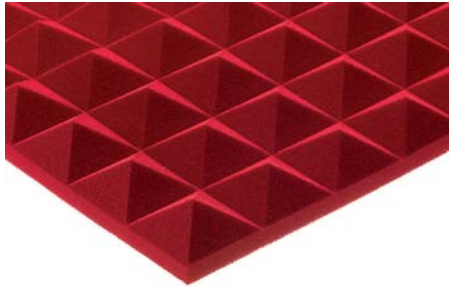

MAPPYSIL PIRAMIDALE AU

Fonoassorbenti

🇮🇹 Pannello in poliester di poliuretano espanso. **Auto-estinguente.** Antracite o verniciato, con **profilo a piramide** per ottenere un alto grado di assorbimento acustico. Adatto per palestre, sale riunioni, poligoni di tiro, locali musica, studi di registrazione e per la correzione acustica in genere. Disponibile con un lato adesivo per facilitarne la posa in opera (la versione adesiva è sconsigliata per l'applicazione a muro e a soffitto senza l'ausilio di supporti di sostegno aggiuntivi).

MAPPYSIL PIRAMIDALE VERNICIATO: Nei colori standard azzurro, giallo, rosso, ma **a richiesta disponibile in tutti i colori della tabella ral.** Non si garantisce l'uniformità della verniciatura.

🇬🇧 **Self-extinguishing** polyester foam. **Raised pyramid profile** on one side for a high level of sound absorption. Suitable for radio and TV stations, rifle ranges, music venues, recording studios and general use. Adhesive version available upon request (the adhesive version is not recommended for wall applications).

MAPPYSIL PIRAMIDALE VERNICIATO: a panel sprayed in the standard colours: blue, yellow, red. Any colour available in the ral table available upon request. Uniformity of colour is not guaranteed.

🇫🇷 Matériau d'absorption phonique en mousse de polyester, **auto extinguable.** **Surface moulée en pyramides** pour obtenir une haute capacité d'absorption. Particulièrement indiqué pour salles de conférence, salles de gymnastique, studios musicaux, etc.

MAPPYSIL PIRAMIDALE VERNICIATO: panneau peint en coloris bleu, jaune, rouge, mais disponible sur demande dans tous les coloris de la table ral.

🇩🇪 Schallabsorbierendes Material aus **selbst-löschendem** Polyesterschaum, **mit Pyramidenprofil** für hohen Schallabsorptionseffekt. Geeignet für Konferenz-räume, Ton- und Rundfunkstudios, Turnhallen, usw.